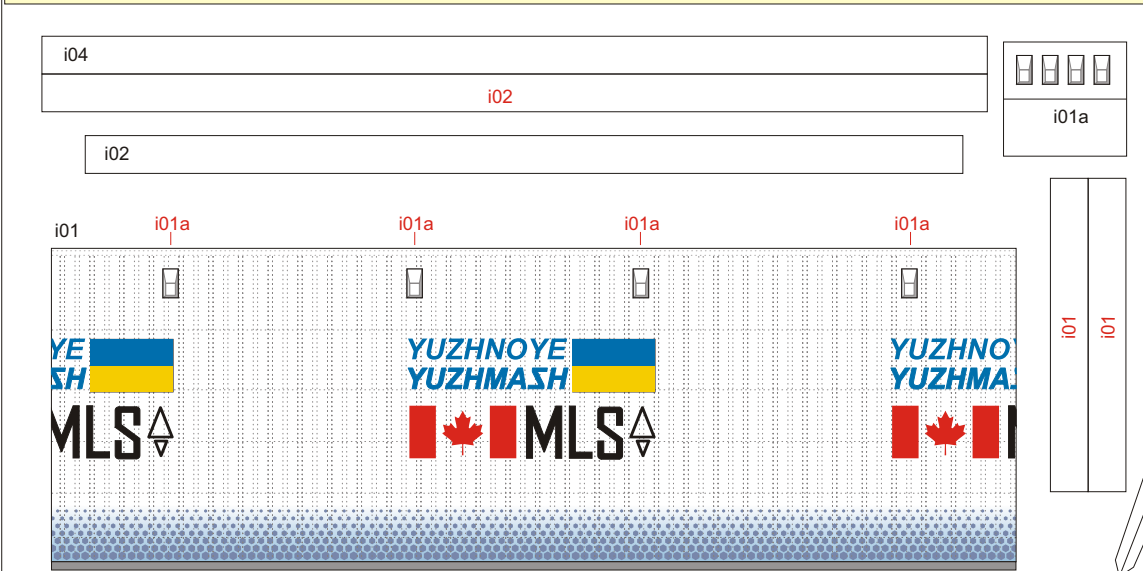

TSYKLON-4^M

1:96 scale

www.cardmodels-r.narod.ru

Paper used:
 0,15 mm - 130 gr
 0,26 mm - 200 gr ("cardstock")
 Glue: PVA

See about:
<http://www.yuzhnoye.com/en/technique/launch-vehicles/rockets/cyclone-4m/>
<http://www.russianspaceweb.com/tsyklon4m.html>
<http://interfax.com.ua/news/general/478373.html>

A01b

A01b

A01a

A01

A

A01a

A01 top

A01 top